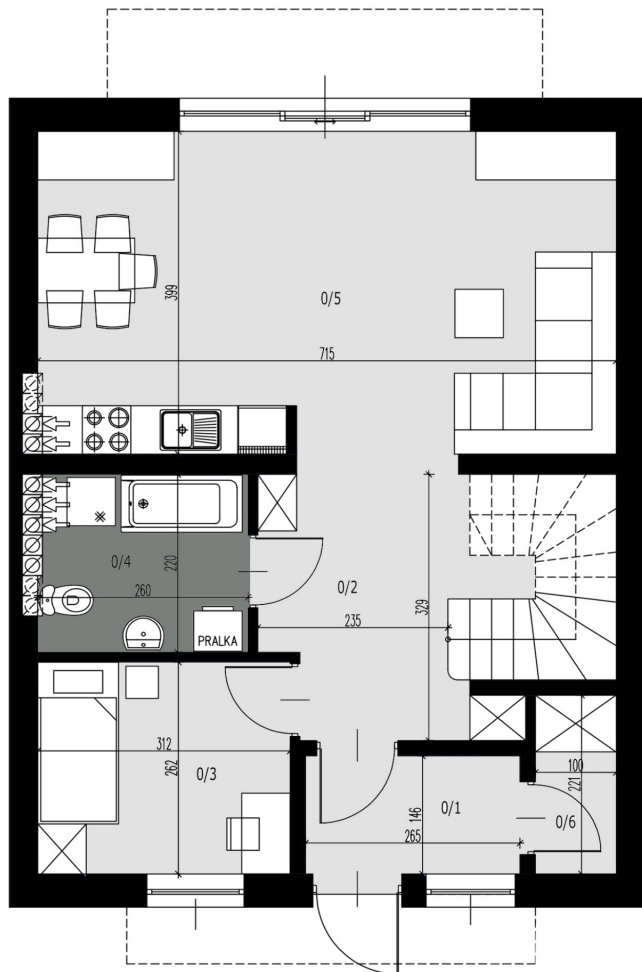

I Piętro	60,52
Klatka schodowa	4,50
Hol	5,53
Pokój 1	7,40
Pokój 2	10,06
Łazienka	5,49
Pokój 3	14,16
Pokój 4	13,38

Lokalizacja

Metraż:	121,34 m ²
Pokoje:	5
Cena brutto / m²:	6 535 zł
Cena brutto:	793 000 zł
Powierzchnia:	174,00 m ²

Parter	60,82
Wiatrołap	3,85
Hol	12,79
Pokój	8,00
Łazienka	5,50
Salon z kuchnią	28,57
Pomieszczenie gospodarcze	2,11

Lokalizacja

Metraż:	121,34 m ²
Pokoje:	5
Cena brutto / m²:	6 535 zł
Cena brutto:	793 000 zł
Powierzchnia:	174,00 m ²