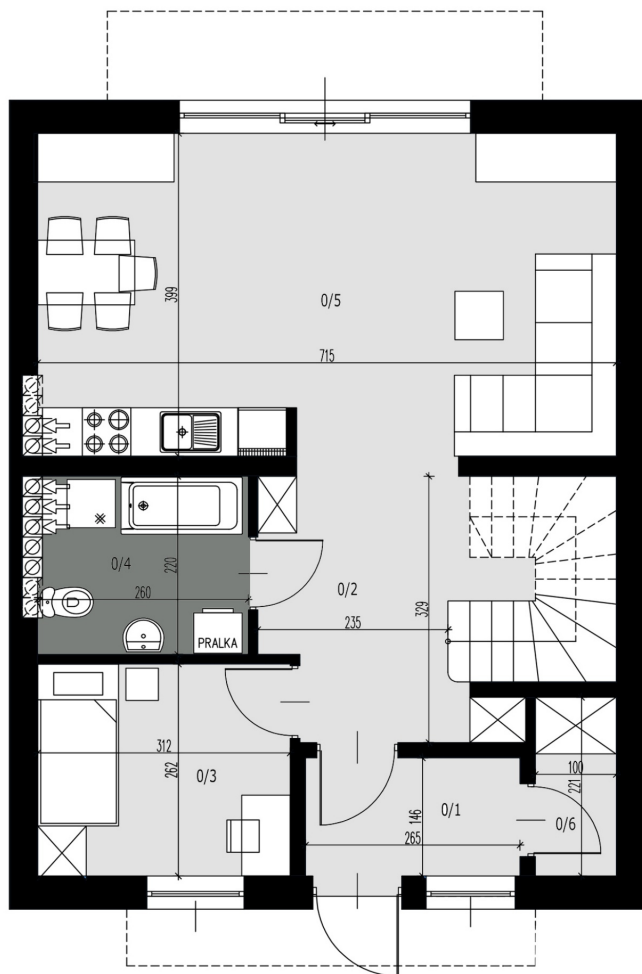

I Piętro	60,52
Klatka schodowa	4,50
Hol	5,53
Pokój 1	7,40
Pokój 2	10,06
Łazienka	5,49
Pokój 3	14,16
Pokój 4	13,38

Lokalizacja

Metraż:	121,34 m ²
Pokoje:	5
Cena brutto / m²:	6 535 zł
Cena brutto:	793 000 zł
Powierzchnia:	219,00 m ²

Parter	60,82
Wiatrołap	3,85
Hol	12,79
Pokój	8,00
Łazienka	5,50
Salon z kuchnią	28,57
Pomieszczenie gospodarcze	2,11

Lokalizacja

Metraż:	121,34 m ²
Pokoje:	5
Cena brutto / m²:	6 535 zł
Cena brutto:	793 000 zł
Powierzchnia:	219,00 m ²