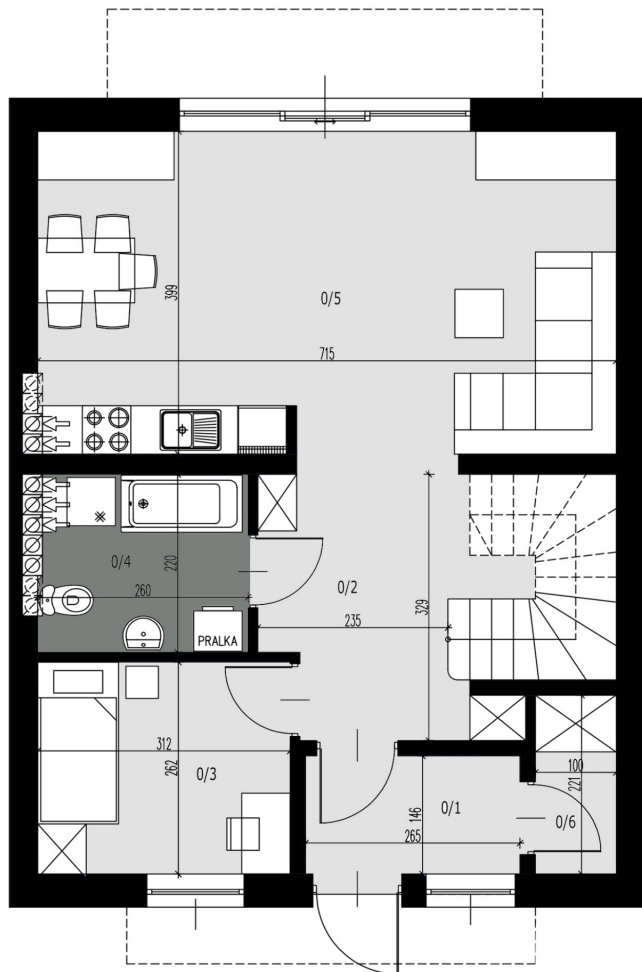

I Piętro	60,52
Klatka schodowa	4,50
Hol	5,53
Pokój 1	7,40
Pokój 2	10,06
Łazienka	5,49
Pokój 3	14,16
Pokój 4	13,38

Lokalizacja

Metraż:	121,34 m ²
Pokoje:	5
Powierzchnia:	295,00 m ²

Parter	60,82
Wiatrołap	3,85
Hol	12,79
Pokój	8,00
Łazienka	5,50
Salon z kuchnią	28,57
Pomieszczenie gospodarcze	2,11

Lokalizacja

Metraż:	121,34 m ²
Pokoje:	5
Powierzchnia:	295,00 m ²