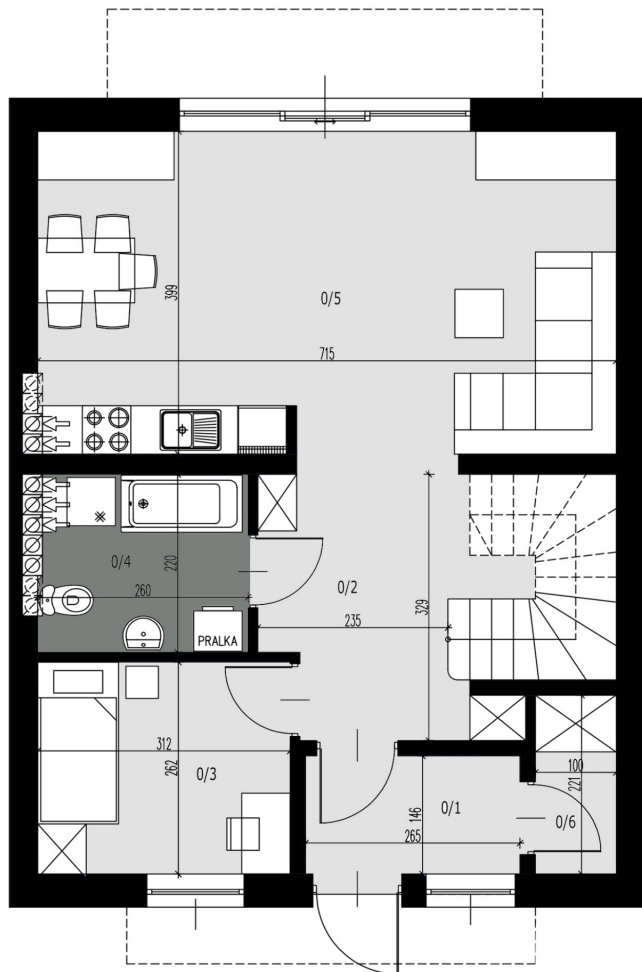

I Piętro	60,52
Klatka schodowa	4,50
Hol	5,53
Pokój 1	7,40
Pokój 2	10,06
Łazienka	5,49
Pokój 3	14,16
Pokój 4	13,38

Lokalizacja

Metraż:	121,34 m ²
Pokoje:	5
Cena brutto / m²:	6 535 zł
Cena brutto:	793 000 zł
Powierzchnia:	164,00 m ²

Parter	60,82
Wiatrołap	3,85
Hol	12,79
Pokój	8,00
Łazienka	5,50
Salon z kuchnią	28,57
Pomieszczenie gospodarcze	2,11

Lokalizacja

Metraż:	121,34 m ²
Pokoje:	5
Cena brutto / m²:	6 535 zł
Cena brutto:	793 000 zł
Powierzchnia:	164,00 m ²