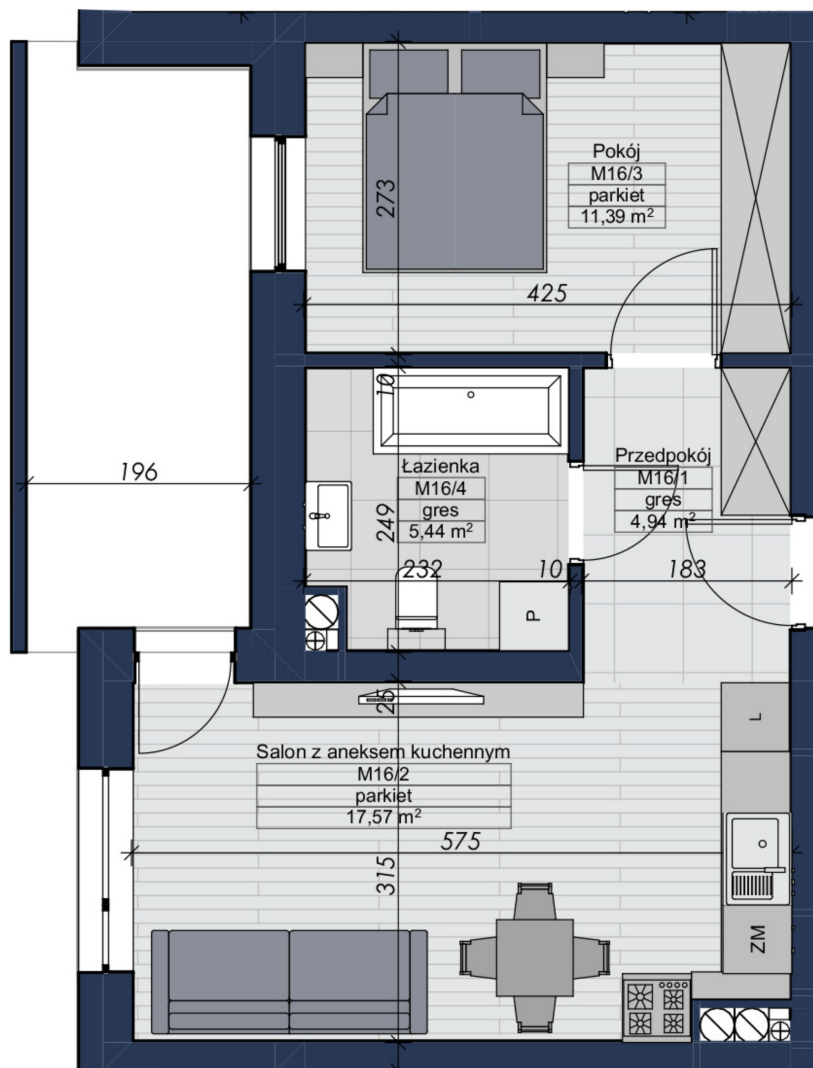

Horodniany 14 mieszkanie nr 16

Lokalizacja

Numer:	16
Piętro:	Piętro II
Metraż:	39,34 m ²
Pokoje:	2