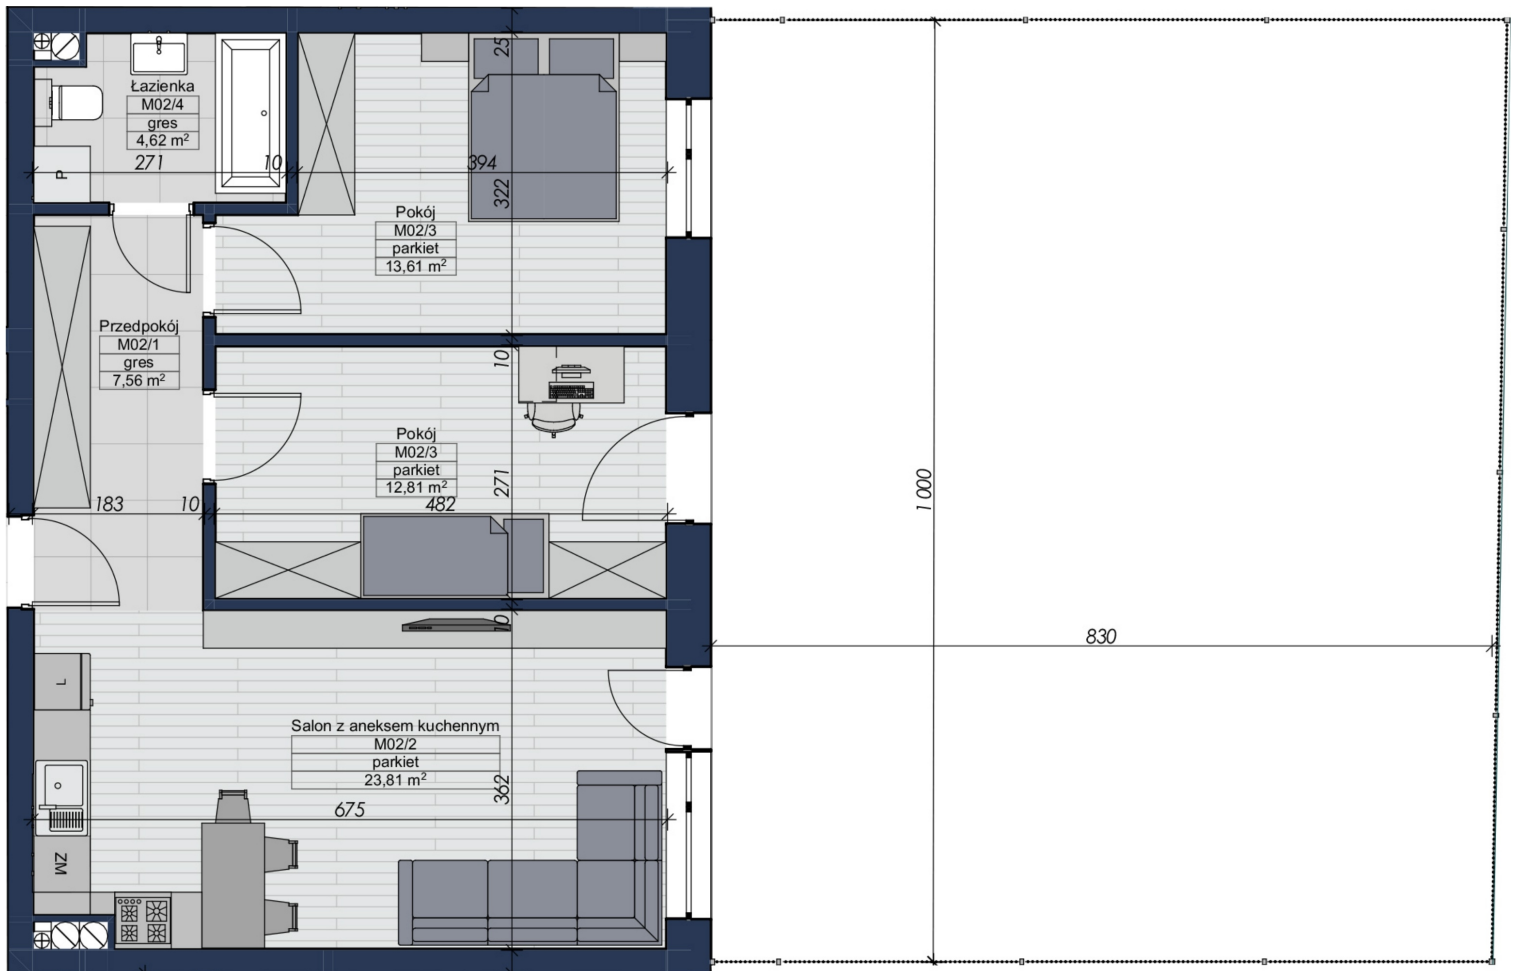

Horodniany 14 mieszkanie nr 2

Lokalizacja

Numer:	2
Klatka:	1
Piętro:	Parter
Metraż:	62,41 m ²
Pokoje:	3