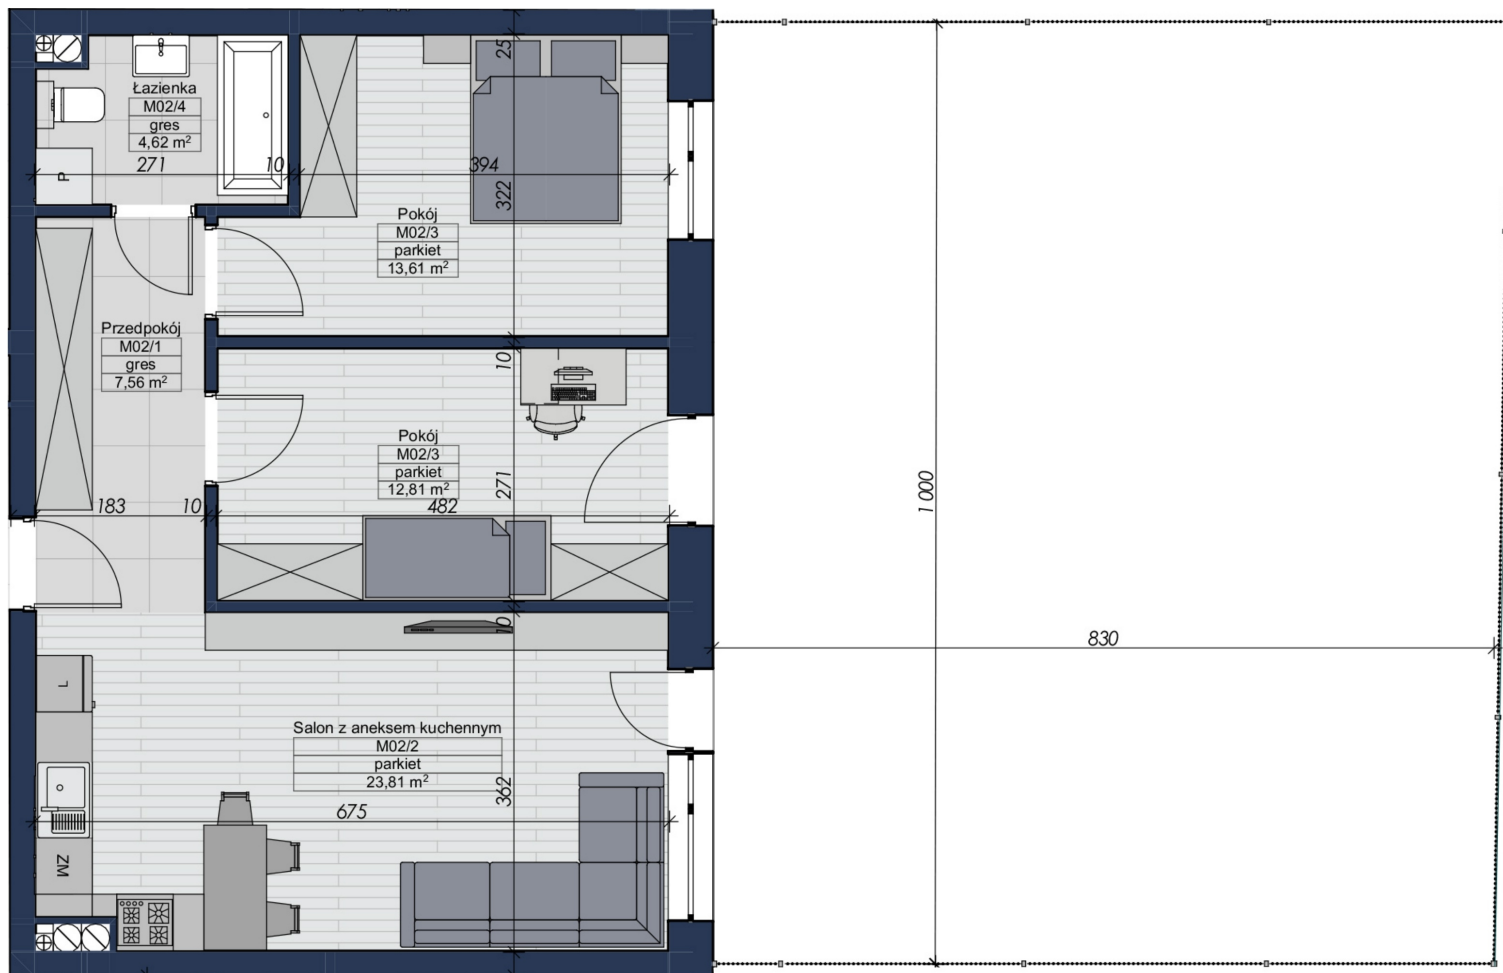

Horodniany 14 mieszkanie nr 2

Lokalizacja

Numer:	2
Klatka:	1
Piętro:	Parter
Metraż:	63,33 m ²
Pokoje:	3