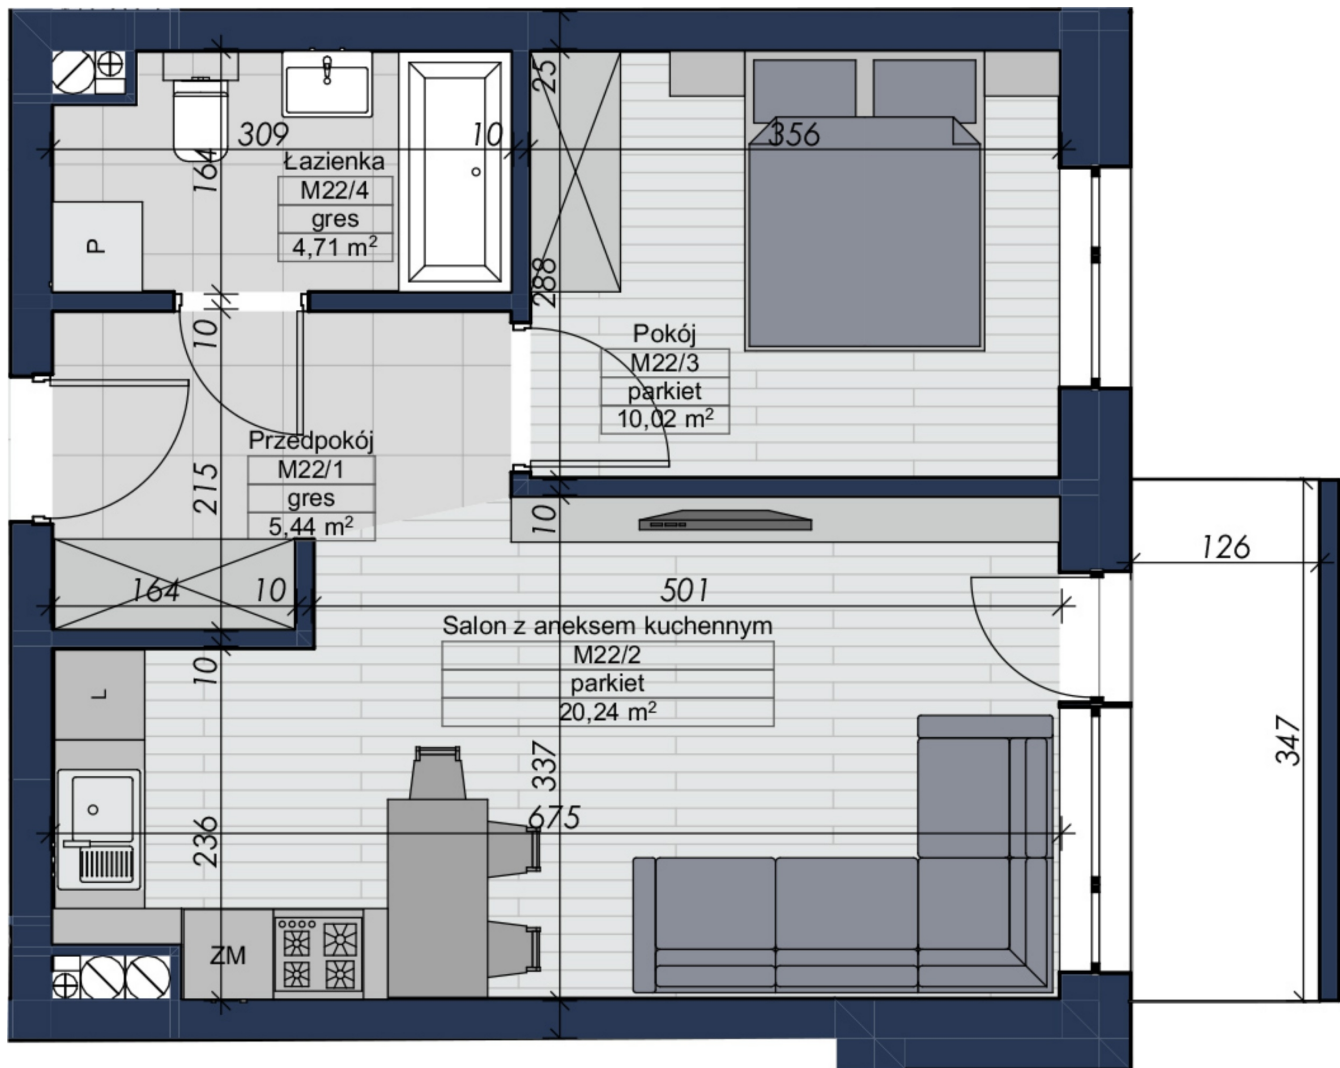

## Horodniany 14 mieszkanie nr 22

### Lokalizacja

Numer:	22
Piętro:	Piętro II
Metraż:	40,41 m <sup>2</sup>
Pokoje:	2