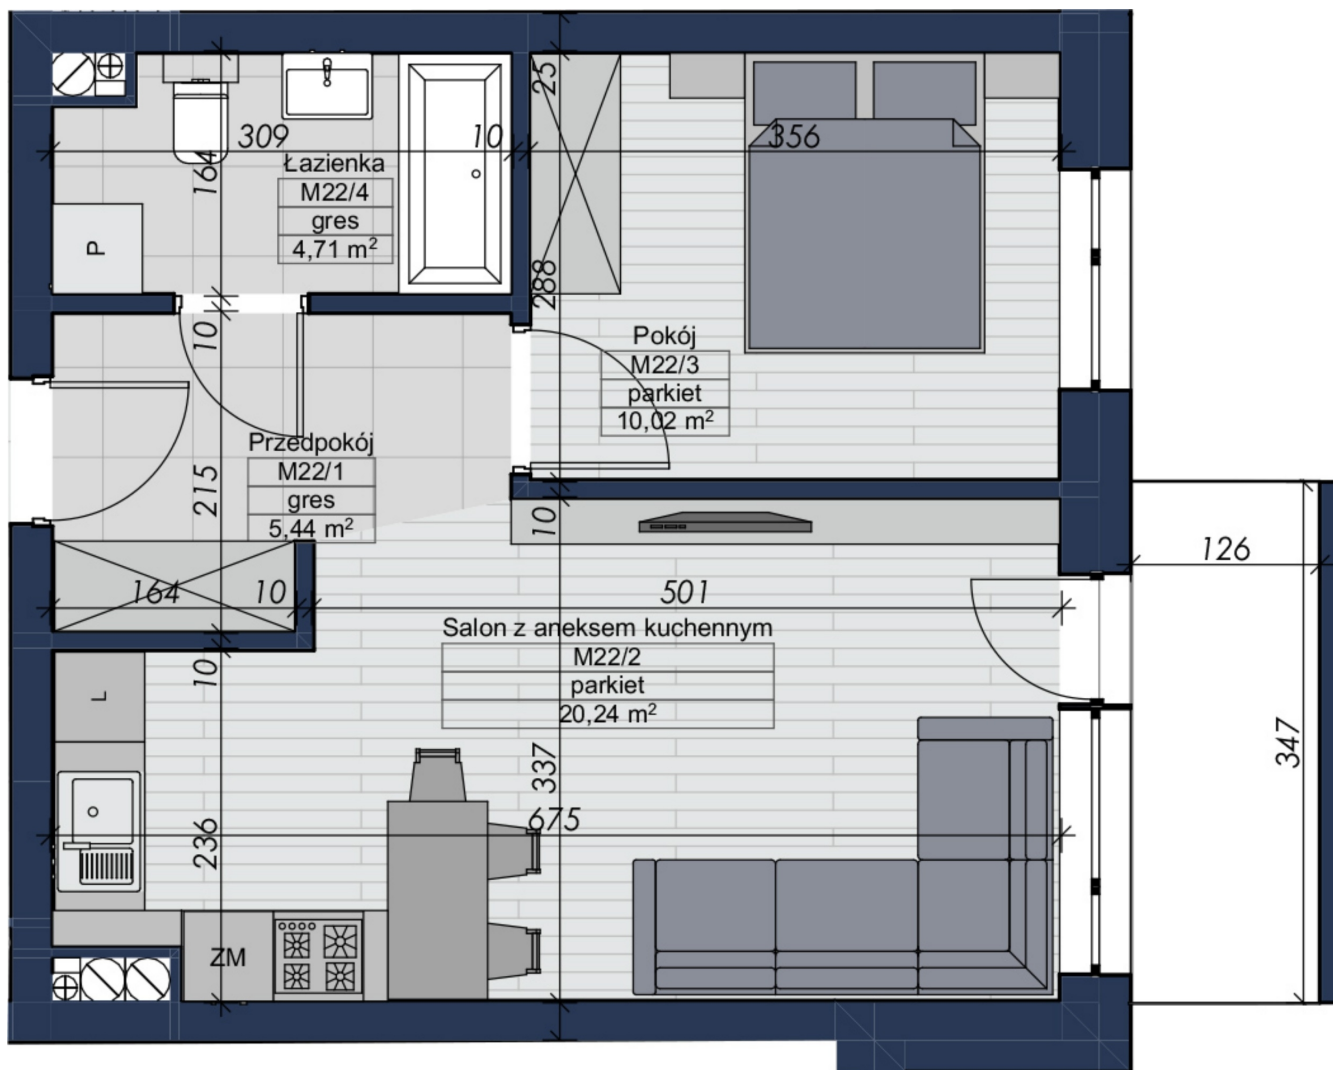

## Horodniany 14 mieszkanie nr 22

### Lokalizacja

Numer:	22
Piętro:	Piętro II
Metraż:	40,41 m <sup>2</sup>
Pokoje:	2