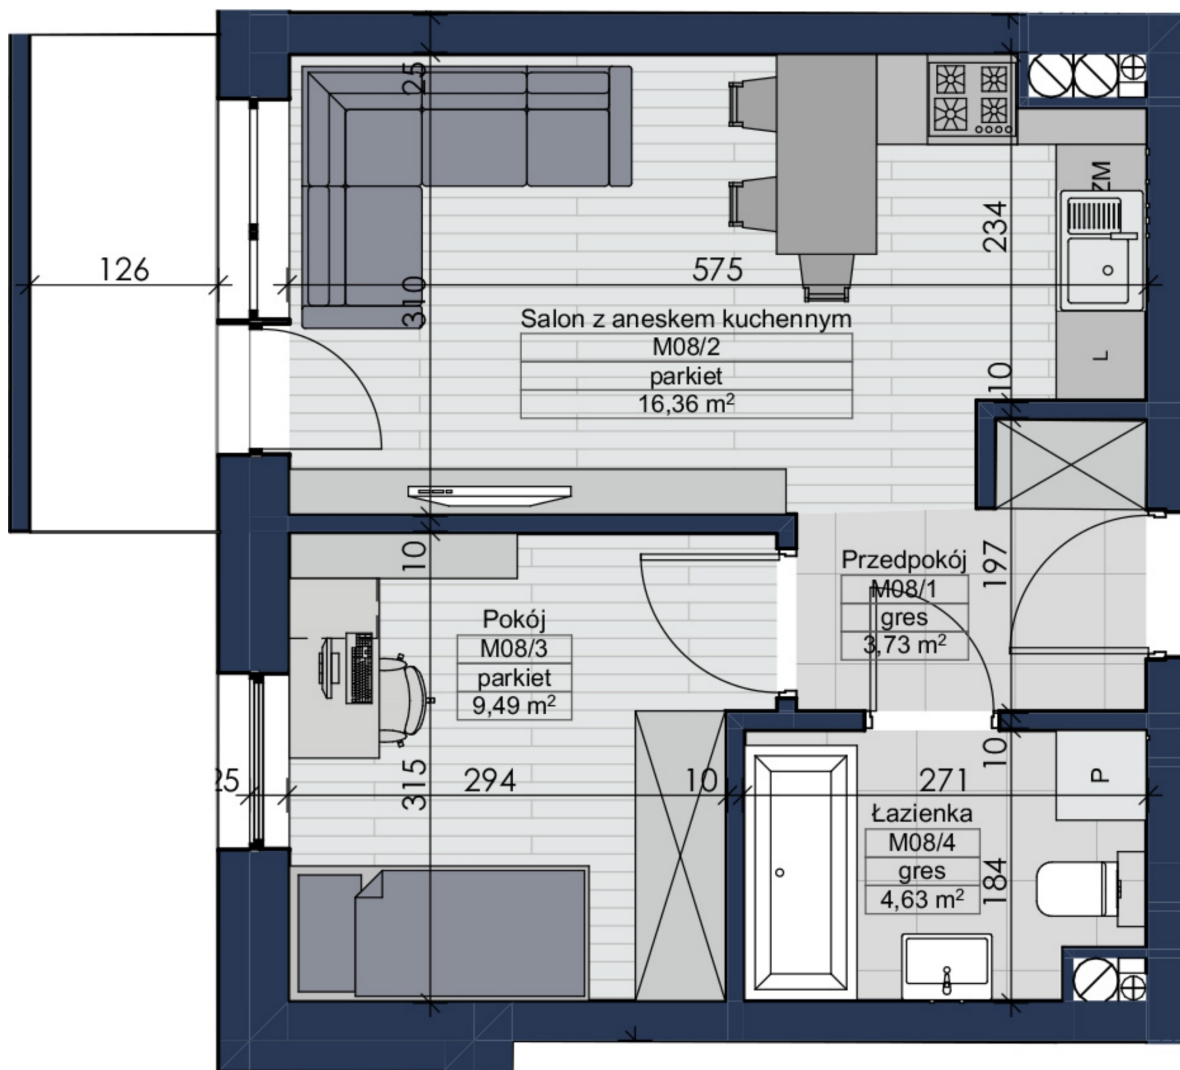

## Horodniany 14 mieszkanie nr 8

### Lokalizacja

Numer:	8
Klatka:	1
Piętro:	Piętro I
Metraż:	34,21 m <sup>2</sup>
Pokoje:	2