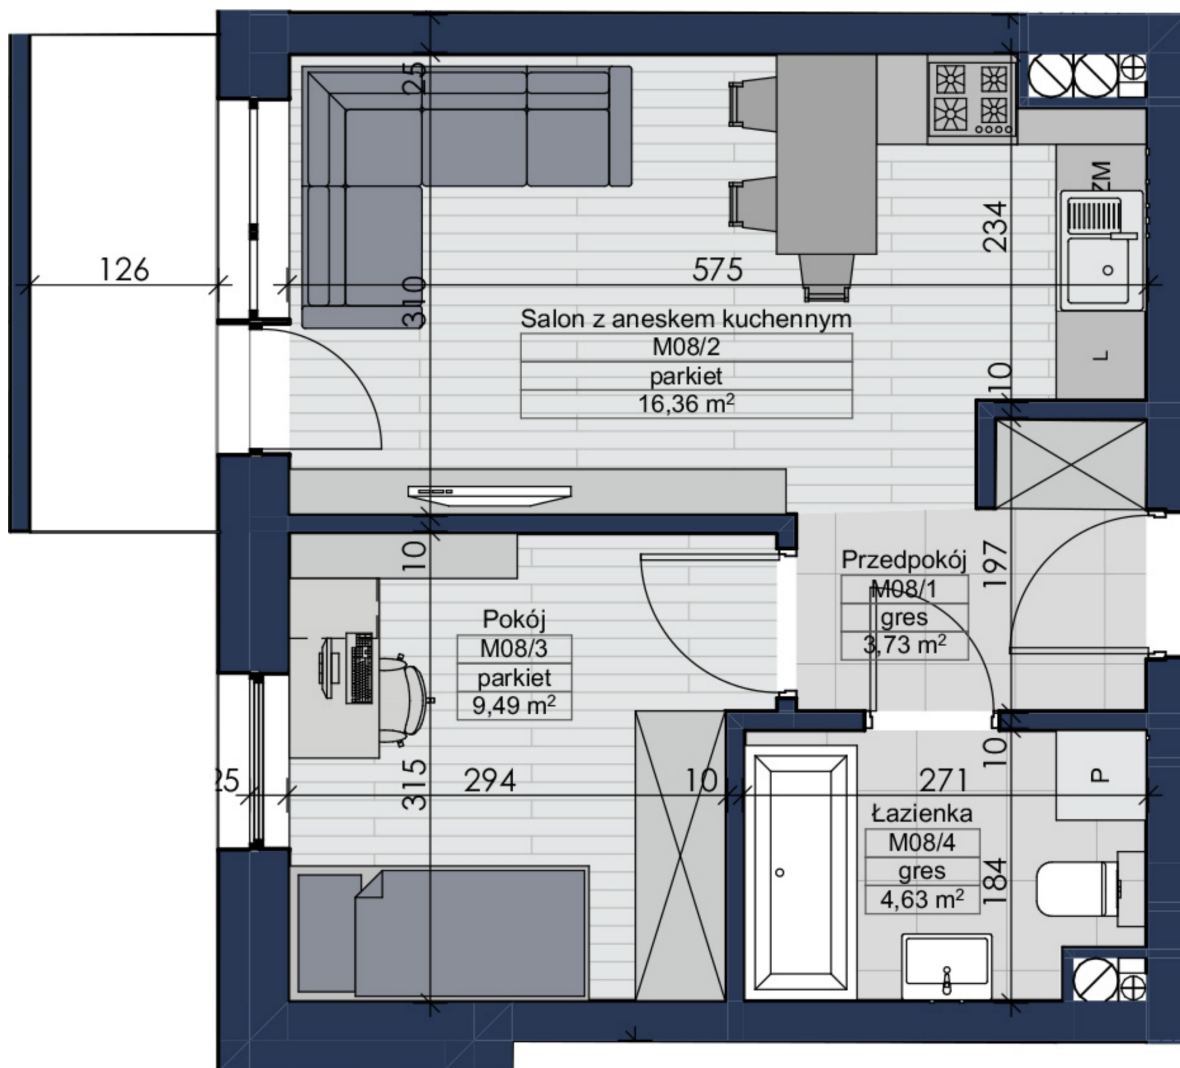

## Horodniany 14 mieszkanie nr 8

### Lokalizacja

Numer:	8
Klatka:	1
Piętro:	Piętro I
Metraż:	34,21 m <sup>2</sup>
Pokoje:	2