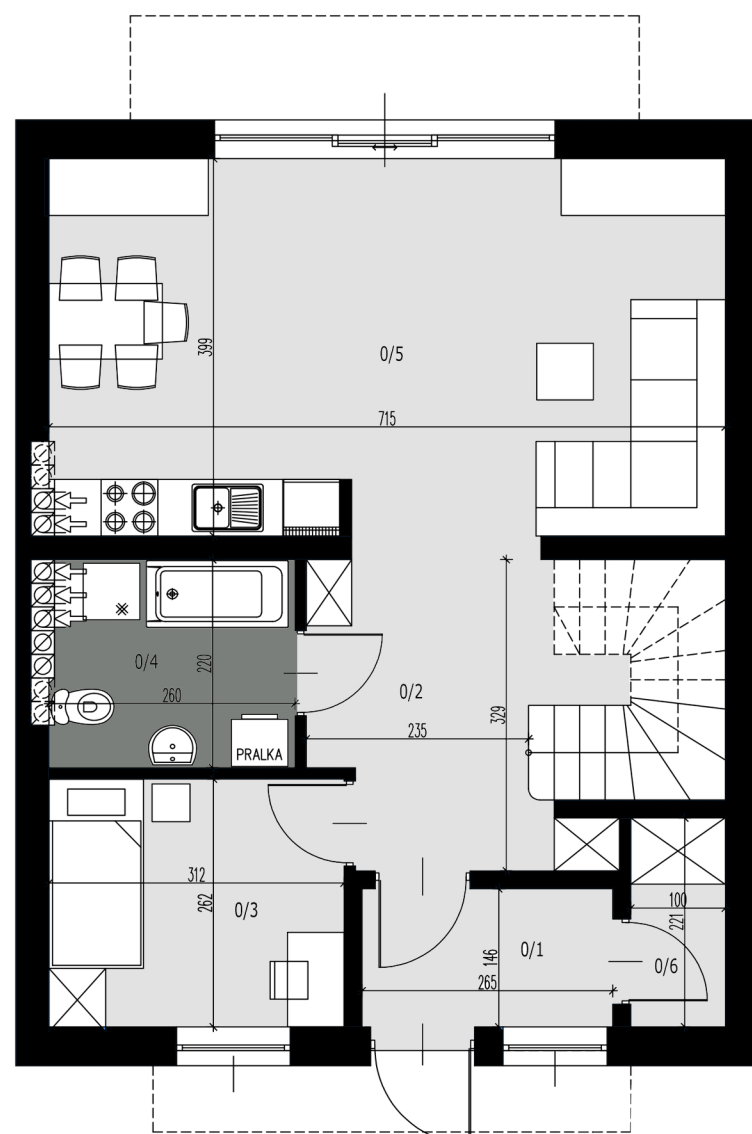

DOMY HORODNIANY

HOMEK A1

I PIĘTRO 60,52 m²

PARTER 60,82 m²

Parter	60,82
Wiatrołap	3,85
Hol	12,79
Pokój	8,00
Łazienka	5,50
Salon z kuchnią	28,57
Pomieszczenie gospodarcze	2,11
I Piętro	60,52
Klatka schodowa	4,50
Hol	5,53
Pokój 1	7,40
Pokój 2	10,06
Łazienka	5,49
Pokój 3	14,16
Pokój 4	13,38
Łącznie	121,34