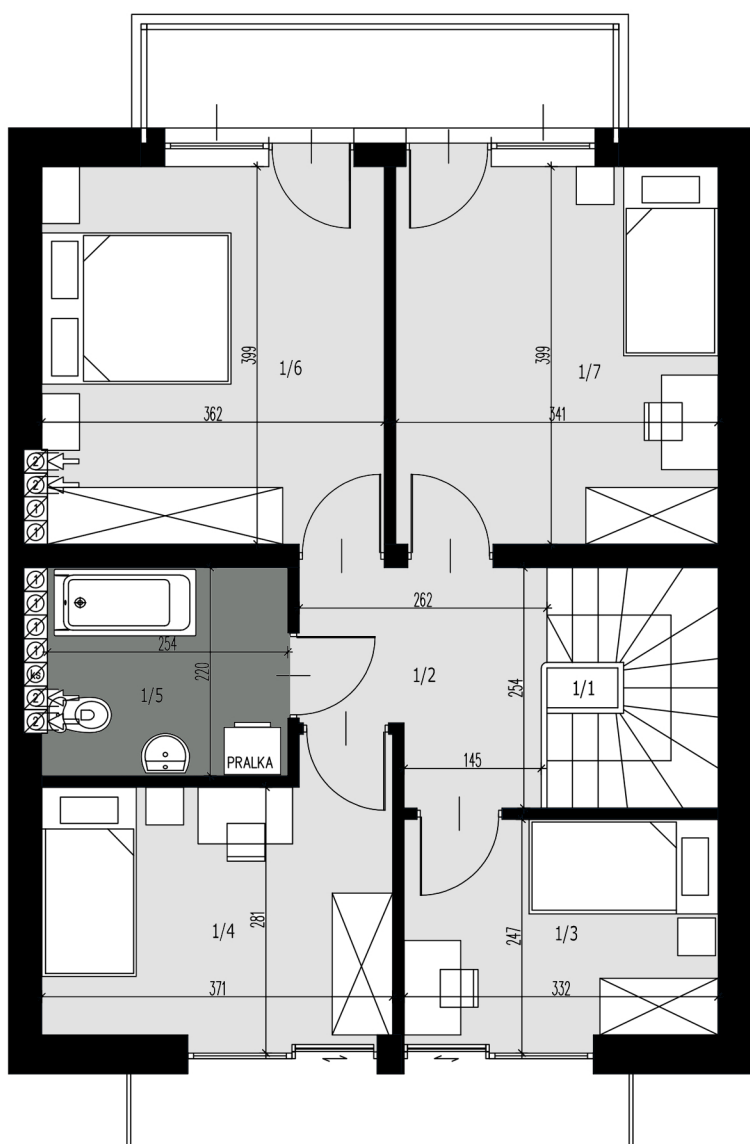

DOMY HORODNIANY

HOMEK A1

I PIĘTRO 60,52 m²

PARTER 60,82 m²

Parter	60,82
Wiatrołap	3,85
Hol	12,79
Pokój	8,00
Łazienka	5,50
Salon z kuchnią	28,57
Pomieszczenie gospodarcze	2,11
I Piętro	60,52
Klatka schodowa	4,50
Hol	5,53
Pokój 1	7,40
Pokój 2	10,06
Łazienka	5,49
Pokój 3	14,16
Pokój 4	13,38
Łącznie	121,34