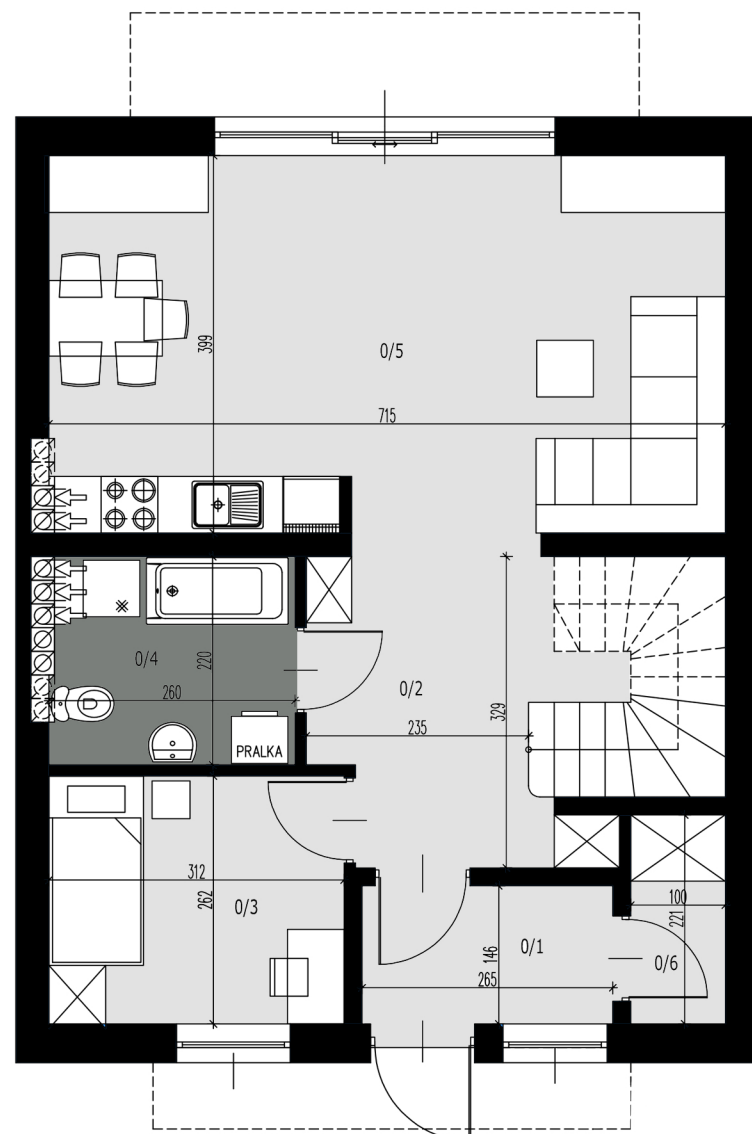

## HOMEK A2

**I PIĘTRO 60,52 m<sup>2</sup>**

**PARTER 60,82 m<sup>2</sup>**

<b>Parter</b>	<b>60,82</b>
Wiatrołap	3,85
Hol	12,79
Pokój	8,00
Łazienka	5,50
Salon z kuchnią	28,57
Pomieszczenie gospodarcze	2,11

<b>I Piętro</b>	<b>60,52</b>
Klatka schodowa	4,50
Hol	5,53
Pokój 1	7,40
Pokój 2	10,06
Łazienka	5,49
Pokój 3	14,16
Pokój 4	13,38

**Łącznie 121,34**

\*metraże mieszkań podane w tabeli są w normie ISO, wymiary na rzutach są w stanie surowym