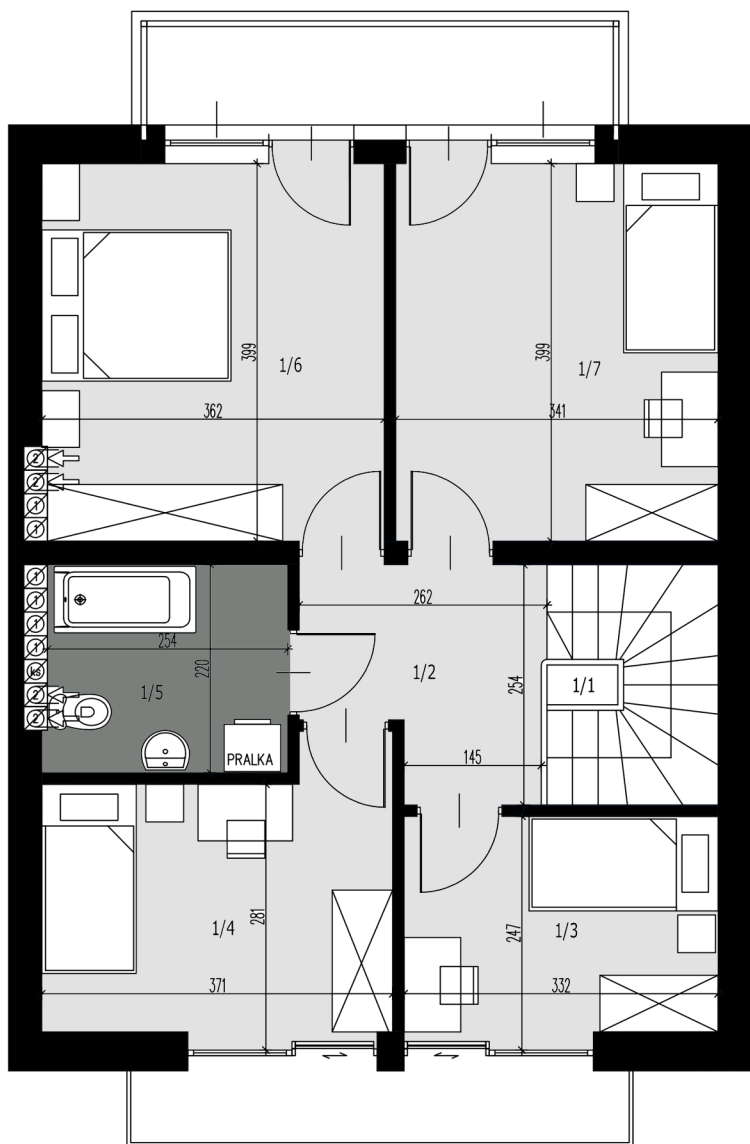

## HOMEK A2

**I PIĘTRO 60,52 m<sup>2</sup>**

**PARTER 60,82 m<sup>2</sup>**

<b>Parter</b>	<b>60,82</b>
Wiatrołap	3,85
Hol	12,79
Pokój	8,00
Łazienka	5,50
Salon z kuchnią	28,57
Pomieszczenie gospodarcze	2,11

<b>I Piętro</b>	<b>60,52</b>
Klatka schodowa	4,50
Hol	5,53
Pokój 1	7,40
Pokój 2	10,06
Łazienka	5,49
Pokój 3	14,16
Pokój 4	13,38

**Łącznie 121,34**

\*metraże mieszkań podane w tabeli są w normie ISO, wymiary na rzutach są w stanie surowym