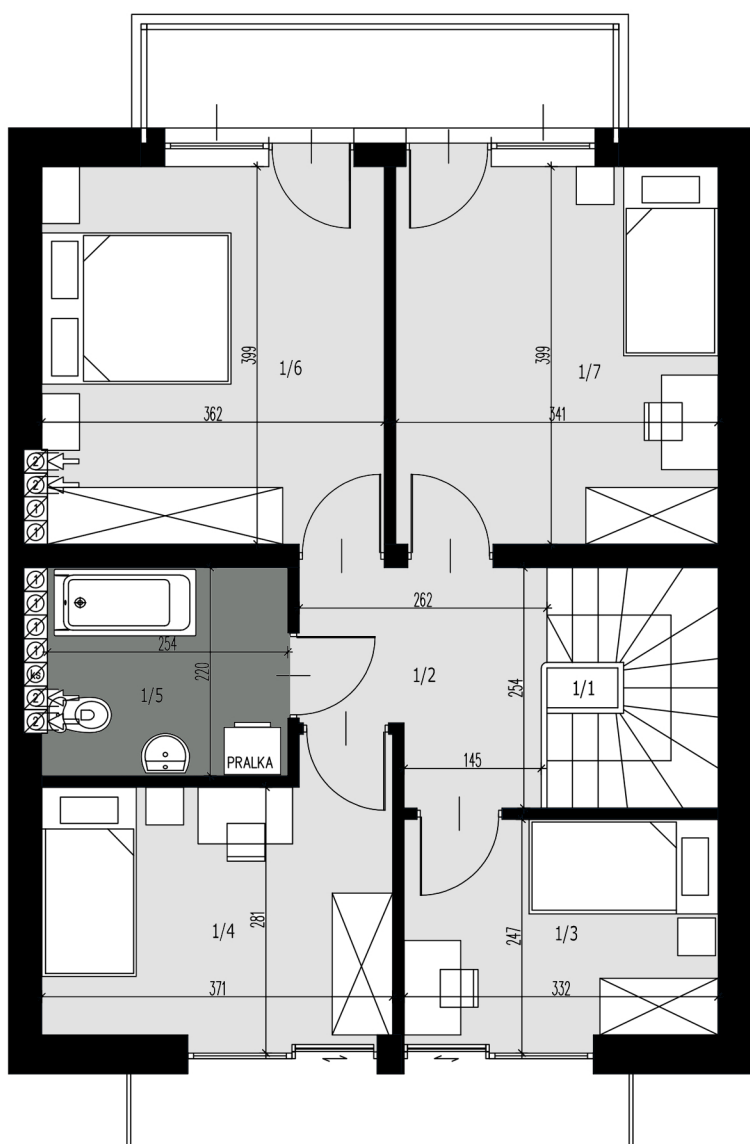

DOMY HORODNIANY

HOMEK A7

I PIĘTRO 60,52 m²

PARTER 60,82 m²

Parter	60,82
Wiatrołap	3,85
Hol	12,79
Pokój	8,00
Łazienka	5,50
Salon z kuchnią	28,57
Pomieszczenie gospodarcze	2,11
I Piętro	60,52
Klatka schodowa	4,50
Hol	5,53
Pokój 1	7,40
Pokój 2	10,06
Łazienka	5,49
Pokój 3	14,16
Pokój 4	13,38
Łącznie	121,34

*metraże mieszkań podane w tabeli są w normie ISO, wymiary na rzutach są w stanie surowym

tel. 85/ 66 33 672

ul. Świętego Mikołaja 1,
15-419 Białystok

tel. 85/ 732 98 21

ul. Warszawska 42A,
15-077 Białystok