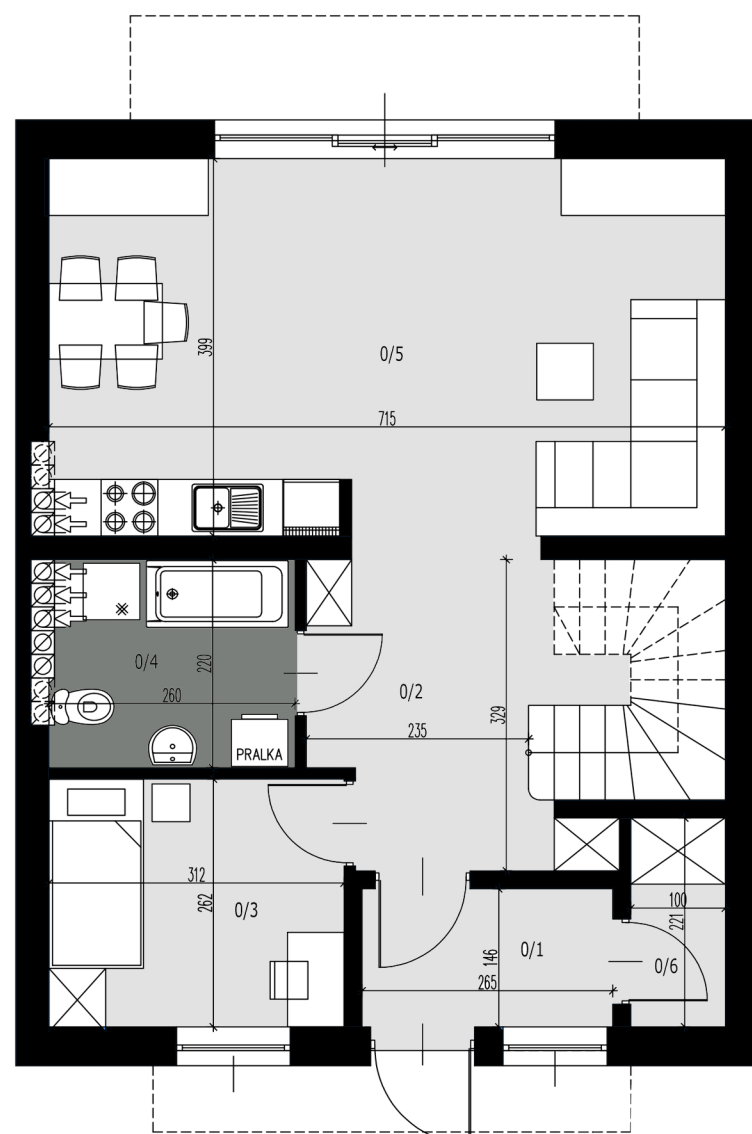

DOMY HORODNIANY

HOMEK A7

I PIĘTRO 60,52 m²

PARTER 60,82 m²

Parter	60,82
Wiatrołap	3,85
Hol	12,79
Pokój	8,00
Łazienka	5,50
Salon z kuchnią	28,57
Pomieszczenie gospodarcze	2,11
I Piętro	60,52
Klatka schodowa	4,50
Hol	5,53
Pokój 1	7,40
Pokój 2	10,06
Łazienka	5,49
Pokój 3	14,16
Pokój 4	13,38
Łącznie	121,34

*metraże mieszkań podane w tabeli są w normie ISO, wymiary na rzutach są w stanie surowym

tel. 85/ 66 33 672

ul. Świętego Mikołaja 1,
15-419 Białystok

tel. 85/ 732 98 21

ul. Warszawska 42A,
15-077 Białystok