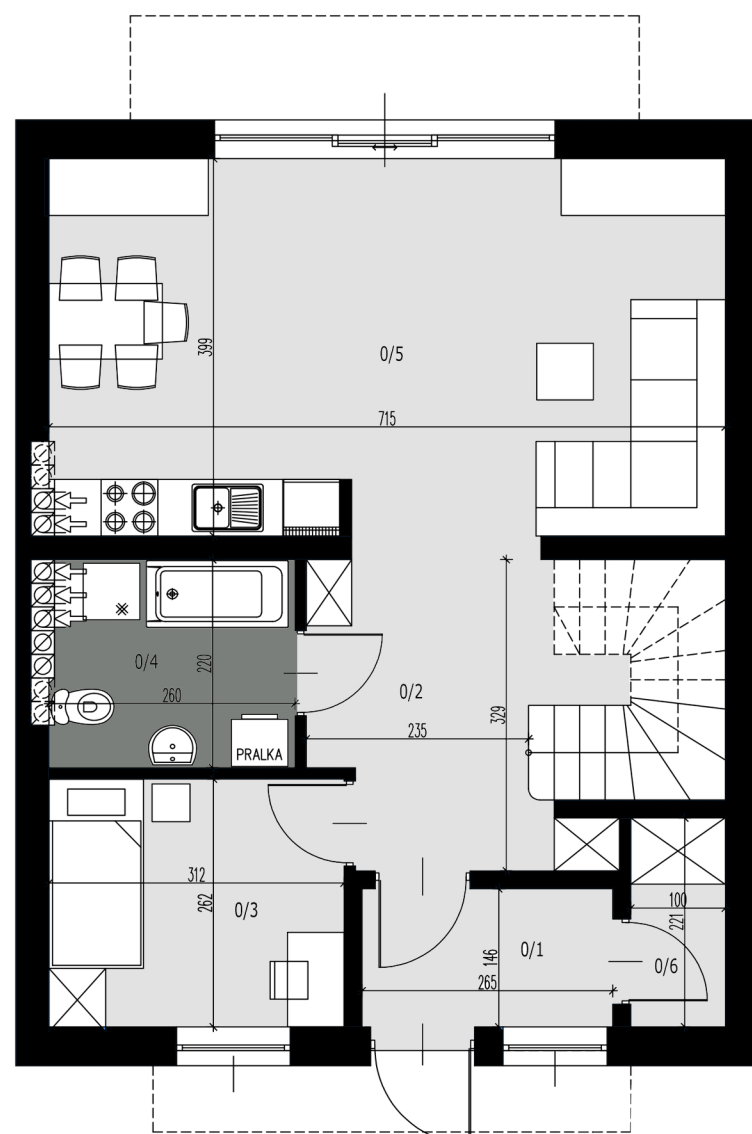

DOMY HORODNIANY

HOMEK A8

I PIĘTRO 60,52 m²

PARTER 60,82 m²

Parter	60,82
Wiatrołap	3,85
Hol	12,79
Pokój	8,00
Łazienka	5,50
Salon z kuchnią	28,57
Pomieszczenie gospodarcze	2,11
I Piętro	60,52
Klatka schodowa	4,50
Hol	5,53
Pokój 1	7,40
Pokój 2	10,06
Łazienka	5,49
Pokój 3	14,16
Pokój 4	13,38
Łącznie	121,34