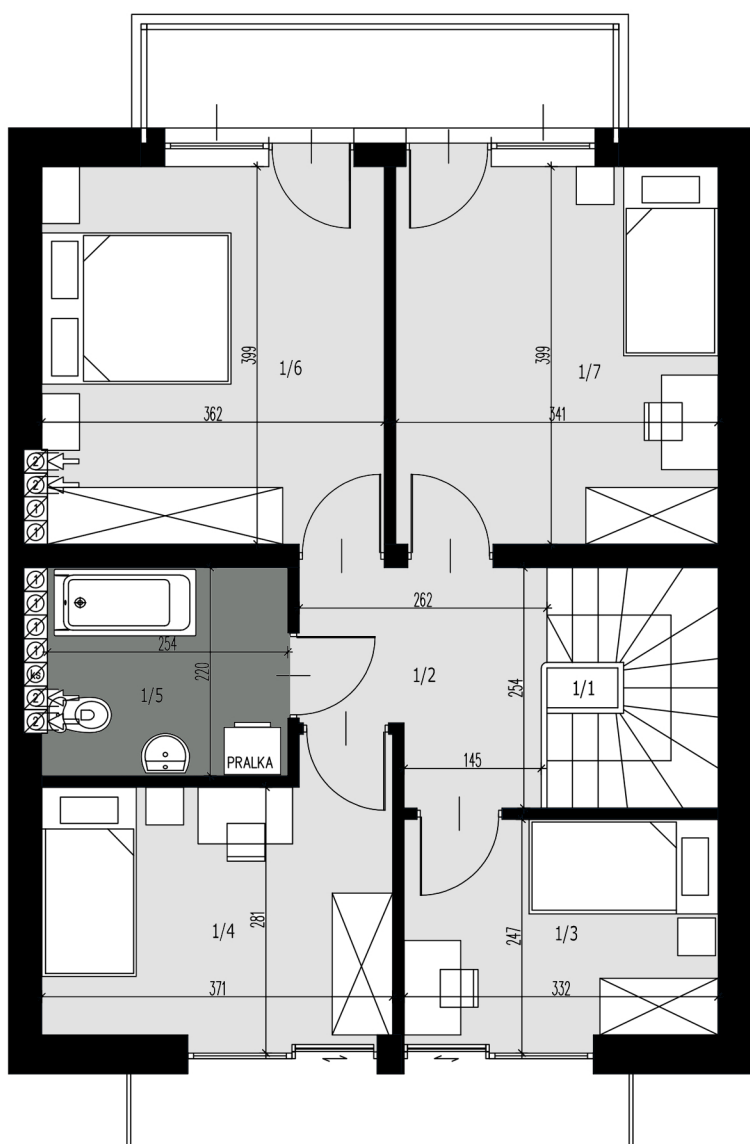

DOMY HORODNIANY

HOMEK A8

I PIĘTRO 60,52 m²

PARTER 60,82 m²

Parter	60,82
Wiatrołap	3,85
Hol	12,79
Pokój	8,00
Łazienka	5,50
Salon z kuchnią	28,57
Pomieszczenie gospodarcze	2,11
I Piętro	60,52
Klatka schodowa	4,50
Hol	5,53
Pokój 1	7,40
Pokój 2	10,06
Łazienka	5,49
Pokój 3	14,16
Pokój 4	13,38
Łącznie	121,34