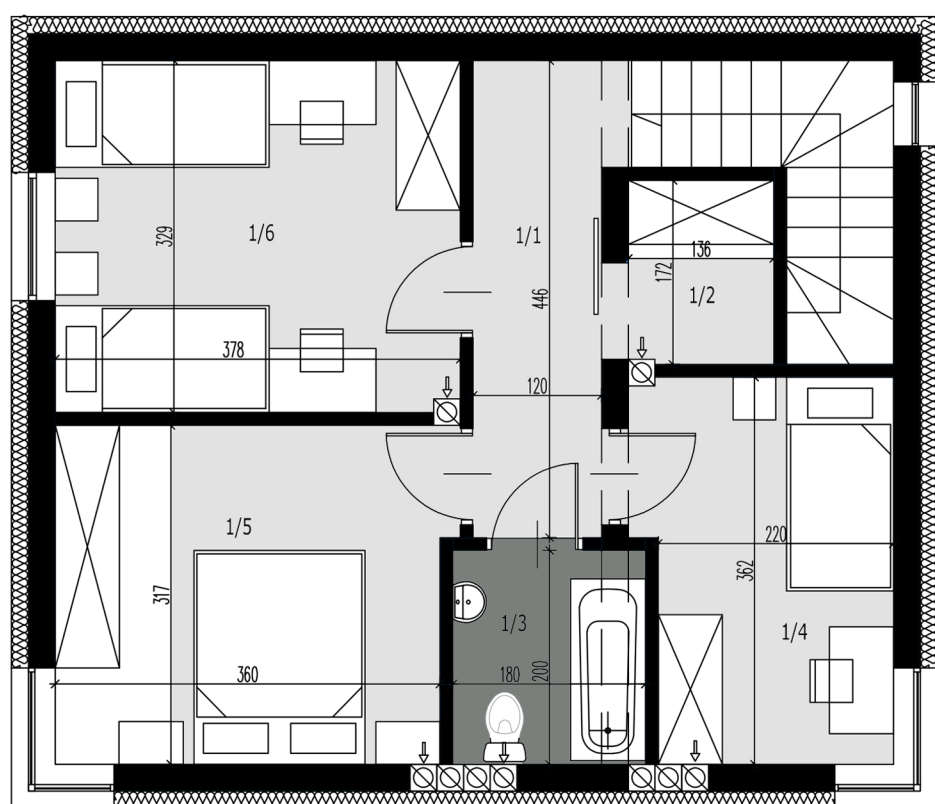

DOMY HORODNIANY

HOMEK A9

I PIĘTRO 43,00 m²

PARTER 43,85 m²

NR
1/1
1/2
1/3
1/4
1/5
1/6

I Piętro	43,00
Korytarz	5,47
Garderoba	2,24
Łazienka	3,48
Sypialnia 1	8,20
Sypialnia 2	11,39
Sypialnia 3	12,22

Parter	43,85
Wiatrołap	2,64
Hol	7,18
WC+ Pralnia + Kotłownia	3,47
Klatka schodowa	4,47
Salon z kuchnią	26,09

Łącznie 86,85

*metraże mieszkań podane w tabeli są w normie ISO, wymiary na rzutach są w stanie surowym

tel. 85/ 66 33 672

ul. Świętego Mikołaja 1,
15-419 Białystok

www.birkbud.pl

tel. 85/ 732 98 21

ul. Warszawska 42A,
15-077 Białystok