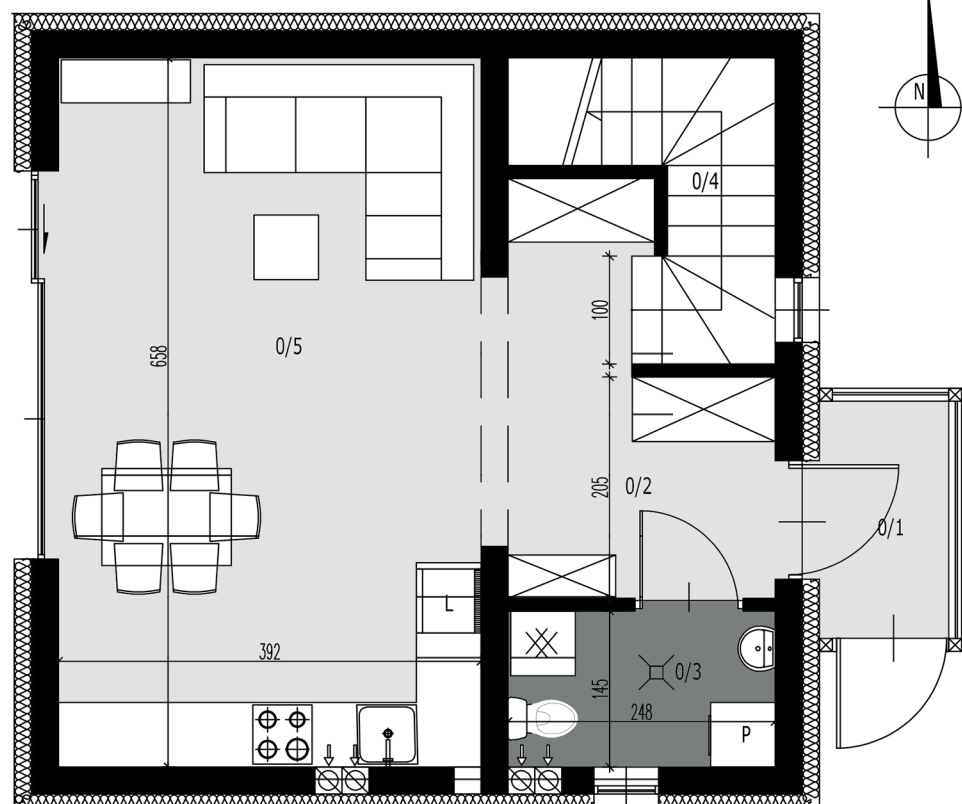

DOMY HORODNIANY

HOMEK A9

I PIĘTRO 43,00 m²

PARTER 43,85 m²

NR
1/1
1/2
1/3
1/4
1/5
1/6

I Piętro	43,00
Korytarz	5,47
Garderoba	2,24
Łazienka	3,48
Sypialnia 1	8,20
Sypialnia 2	11,39
Sypialnia 3	12,22

Parter	43,85
Wiatrołap	2,64
Hol	7,18
WC+ Pralnia + Kotłownia	3,47
Klatka schodowa	4,47
Salon z kuchnią	26,09

Łącznie 86,85

*metraże mieszkań podane w tabeli są w normie ISO, wymiary na rzutach są w stanie surowym

tel. 85/ 66 33 672

ul. Świętego Mikołaja 1,
15-419 Białystok

www.birkbud.pl

tel. 85/ 732 98 21

ul. Warszawska 42A,
15-077 Białystok